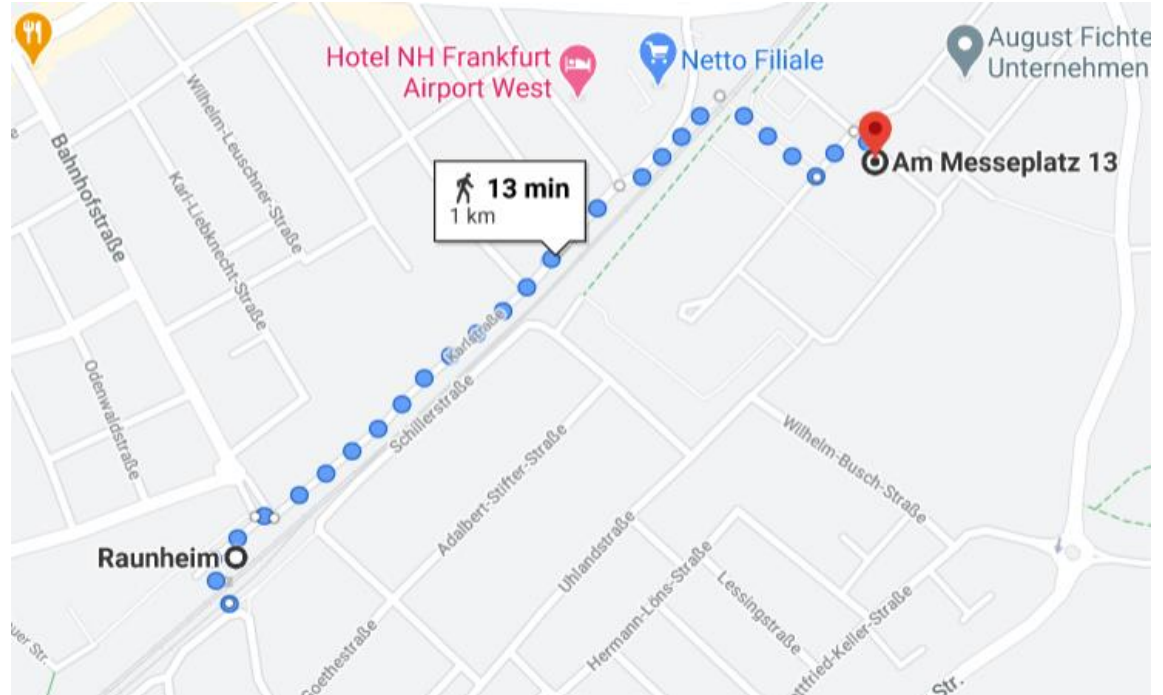

FlyingLab Factory – Wegbeschreibung/Directions

Adresse/Adress:
FlyingLab Factory
Messeplatz 13
65479 Raunheim
2. Etage / 2nd floor

Wegbeschreibung mit dem Auto /Directions by car

Mit dem Auto

Von Autobahn A3 aus Richtung Köln oder Nürnberg kommend:

By train:

Arrival at Frankfurt Central Station or Frankfurt Airport Regional Train Station:

Take the **S-Bahn S8** or **S9** in the direction of Wiesbaden Hbf to **Raunheim station**.

At the bus stop **Bahnhof Südseite** take **bus 79** in the direction of Magellan Allee and get off at the **Messeplatz** stop.

Alternatively: Walking distance is approx. 1km. (details see next page)

Wegbeschreibung zu Fuß / Directions by foot

Zu Fuß:

Vom Bahnhof Raunheim kommend:

Am schnellsten: rechts abbiegen auf Bahnhofstraße. Die Treppen runterlaufen und weiter auf Karlstraße bleiben. Rechts unter der Brücke durch und dann geradeaus.

By foot:

Coming from Raunheim Station:

The fastest way is to turn right onto Bahnhofstraße. Walk down the stairs and stay on Karlstraße. Turn right under the bridge and then go straight ahead.

Parkmöglichkeiten / Parking options