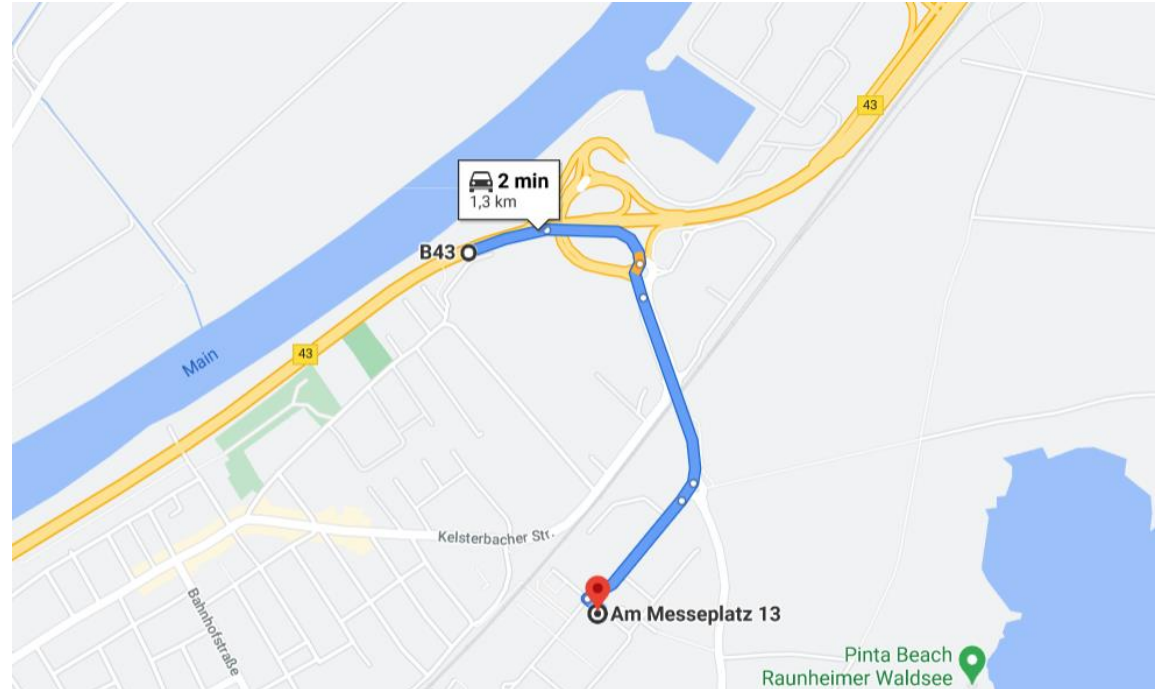

FlyingLab Factory – Wegbeschreibung/Directions

Adresse/Adress:
FlyingLab Factory
Messeplatz 13
65479 Raunheim
2. Etage / 2nd floor

Wegbeschreibung mit dem Auto /Directions by car

Mit dem Auto

Von Autobahn A3 aus Richtung Köln oder Nürnberg kommend:

Die Autobahn an der Ausfahrt Raunheim verlassen. Den Schildern auf **B43 Richtung Raunheim** folgen und an der Ausfahrt Raunheim abfahren. Im Kreisverkehr die Ausfahrt über die Brücke nehmen und der Beschilderung zum „**Airport Garden**“ folgen.

By car

Coming from Cologne or Nuremberg on the A3 freeway:

Leave the motorway at the Raunheim exit. Follow the signs to **B43 in the direction of Raunheim** and take the Raunheim exit. At the roundabout take the exit over the bridge and follow the signs to "**Airport Garden**".

By foot:

Coming from Raunheim Station:

The fastest way is to turn right onto Bahnhofstraße. Walk down the stairs and stay on Karlstraße. Turn right under the bridge and then go straight ahead.

Parkmöglichkeiten / Parking options